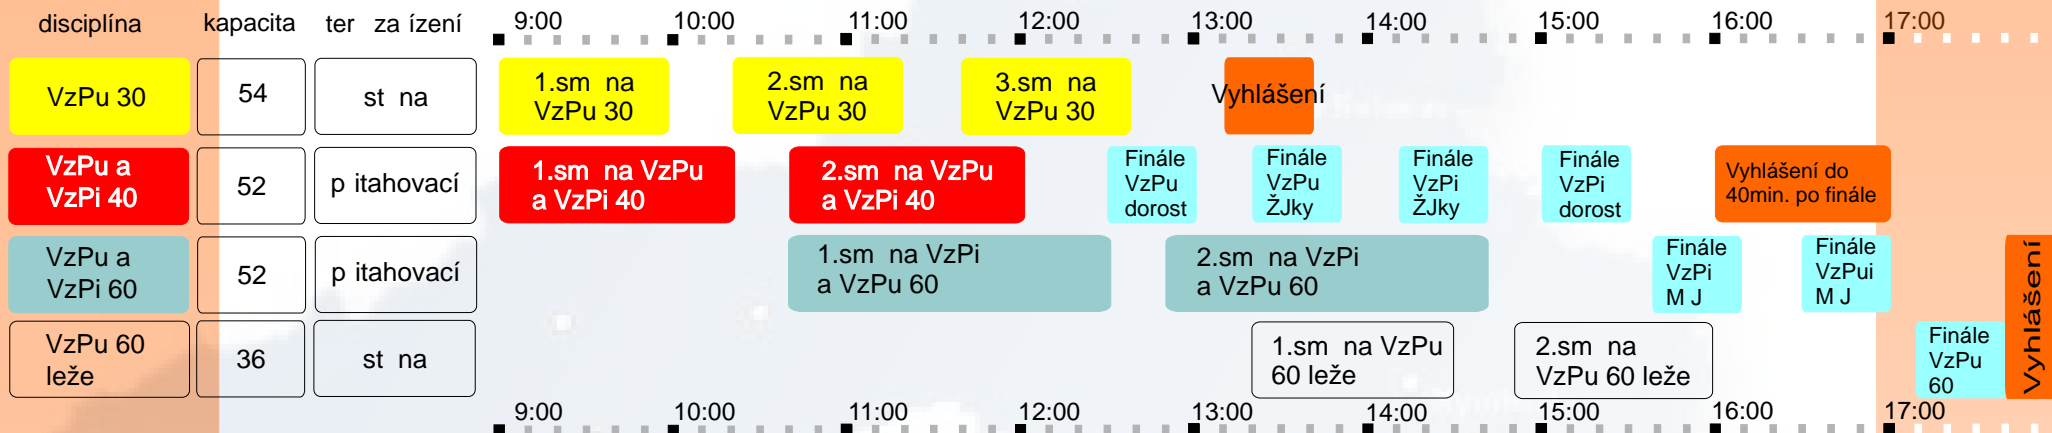

časový harmonogram soutěže

Sobota 7.2.2009